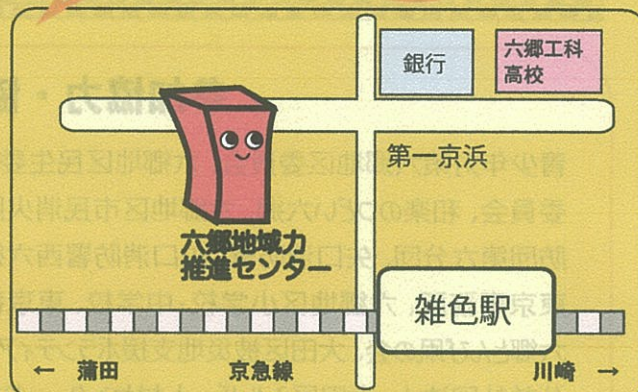

いつか来る日に **今** 備えて。

六郷 地域

防災

フェスタ

ROKUGO Regional Disaster Prevention Festival

2015年2月22日(日)

午前10時～午後3時

六郷地域力推進センター

大田区仲六郷二丁目44番11号

体験
する

見る 学ぶ

- BOSAI (防災) コンクール
- 講演会
- 子ども消防服写真撮影会
- 放水訓練、AED 訓練
- はしご車体験 など

おにぎりあるよ！
豚汁あるよ！
さぁみんなあつまれ！

主催：六郷地区自治会連合会

連絡先：六郷特別出張所(03-3732-4885)

駐車場はありません。駐輪場スペースに
限りがあるのでご配慮ください。